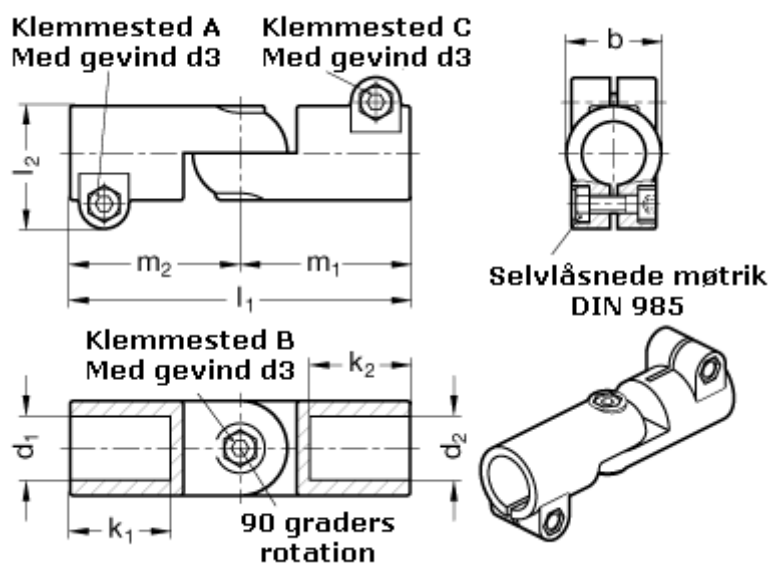

Varenummer: 20286B40B42S2BL  
Beskrivelse: E+G laskeforbindelse  
GN286-B40-B42-S-2-BL

## Mål

b = 65	m1 = 115
d1 = B40	m2 = 115
d2 = B42	
d3 = M10	
k1 = 74.0	
k2 = 74.0	
l1 = 230	
l2 = 77.5	